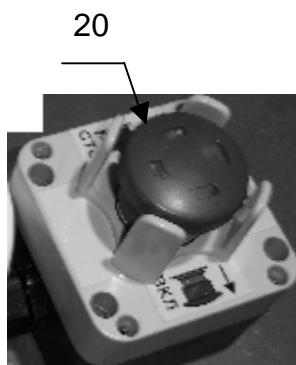

# Каталог запасных частей

Лифты Otis2000R/Otis1000R

**Другие компоненты**

## Разъёмы

№	Номер в каталоге	Тип	Характеристика
1	ZAA648P3	Разъём WAGO	721-603/032-000
2	ZAA648P5	Разъём WAGO	721-605/032-000
3	ZAA648P8	Разъём WAGO	721-608/034-000
4	ZAA648P12	Разъём WAGO	721-612/035-000
5	ZAA648XM3	Разъём WAGO	721-103/026-000/032-000
6	ZAA648XM5	Разъём WAGO	721-105/026-000/032-000
7	ZAA648XM8	Разъём WAGO	721-108/026-000/034-000
8	ZAA648XM10	Разъём WAGO	721-110/026-000/035-000
9	ZAA648XM12	Разъём WAGO	721-112/026-000/035-000
10	ZAA648RA5	Разъём WAGO	721-205/026-000/033-000
11	ZAA648T3	РАЗЪЕМ WAGO	730-103
12	ZAA648S3	Разъём WAGO	730-113
13	ZAA648ZM5	Разъём WAGO	723-605/033-000
14	ZAA648W6	РАЗЪЕМ WAGO	730-106
15	ZAA648R3	Разъём WAGO	721-103/008-000
16	ZAA648Z3	Разъём WAGO	721-103/026-045/032-000

## Другие компоненты

№	Номер в каталоге	Тип	Характеристика
17	ZAA634P4	РС ЦЕПОЧКА	
18	ZAA25000S1	ЛИНЕЙНАЯ ЗАГЛУШКА	
19	ZAA187ZD11	ПЕРЕХОДНИК AMP	36964-6
20	ZAA177AW1	Кнопка СТОП	Giovenzana M384
21	FO156CL1	Контакт	
22	177Y1	Выключатель	
23	FO187H1	СОЕДИНИТЕЛЬ AMP	
24	FO176AD1	СОЕДИНИТЕЛЬ	
25	FO614AA2	Разъем AMP	
26	FO614AG3	Крышка AMP	
27	ZAA510S1	Ковер	
28	ZAA417DR3	ФОНАРЬ	

**Другие компоненты**

Плата ZAA9795CW1

Плата ZAA9795CW2

№	Номер в каталоге	Тип	Характеристика
29	ZAA25401T2	Коробка	Устр. деблокировки
30	ZAA25400DS1	Пост режима ревизии	ERO
31	ZAA6315V2	Вводное устройство	
32	ZAA9795CW1	Клеммная коробка	DO2000/AT120
	ZAA9795CW2	Клеммная коробка	DOT