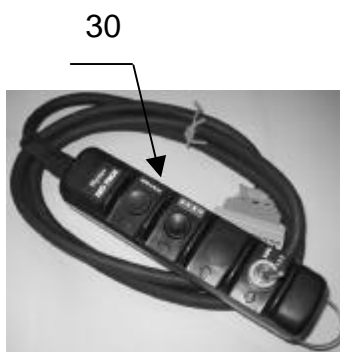

## Разъёмы

№	Номер в каталоге	Тип	Характеристика
1	ZAA648P3	Разъём WAGO	721-603/032-000
2	ZAA648P5	Разъём WAGO	721-605/032-000
3	ZAA648P8	Разъём WAGO	721-608/034-000
4	ZAA648P12	Разъём WAGO	721-612/035-000
5	ZAA648XM3	Разъём WAGO	721-103/026-000/032-000
6	ZAA648XM5	Разъём WAGO	721-105/026-000/032-000
7	ZAA648XM8	Разъём WAGO	721-108/026-000/034-000
8	ZAA648XM10	Разъём WAGO	721-110/026-000/035-000
9	ZAA648XM12	Разъём WAGO	721-112/026-000/035-000
10	ZAA648RA5	Разъём WAGO	721-205/026-000/033-000
11	ZAA648T3	РАЗЪЕМ WAGO	730-103
12	ZAA648S3	Разъём WAGO	730-113
13	ZAA648ZM5	Разъём WAGO	723-605/033-000
14	ZAA648W6	РАЗЪЕМ WAGO	730-106
15	ZAA648R3	Разъём WAGO	721-103/008-000
16	ZAA648Z3	Разъём WAGO	721-103/026-045/032-000

## Другие компоненты

№	Номер в каталоге	Тип	Характеристика
17	ZAA634P4	РС ЦЕПОЧКА	
18	ZAA25000S1	ЛИНЕЙНАЯ ЗАГЛУШКА	
19	ZAA187ZD11	ПЕРЕХОДНИК AMP	36964-6
20	ZAA177AW1	Кнопка СТОП	Giovenzana M384
21	FO156CL1	Контакт	
22	177Y1	Выключатель	
23	FO187H1	СОЕДИНИТЕЛЬ AMP	
24	FO176AD1	СОЕДИНИТЕЛЬ	
25	FO614AA2	Разъем AMP	
26	FO614AG3	Крышка AMP	
27	ZAA510S1	Ковер	
28	ZAA417DR3	ФОНАРЬ	

**Другие компоненты**

Плата ZAA9795CW1

Плата ZAA9795CW2

№	Номер в каталоге	Тип	Характеристика
29	ZAA25401T2	Коробка	Устр. деблокировки
30	ZAA25400DS1	Пост режима ревизии	ERO
31	ZAA6315V2	Вводное устройство	
32	ZAA9795CW1	Клеммная коробка	DO2000/AT120
	ZAA9795CW2	Клеммная коробка	DOT