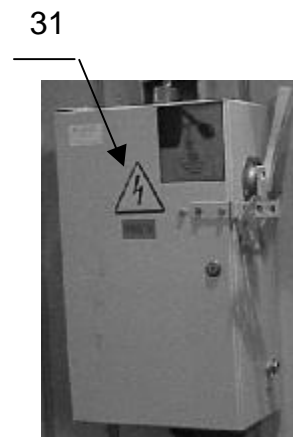

## Другие компоненты

№	Номер в каталоге	Тип	Характеристика
17	ZAA634P4	РС ЦЕПОЧКА	
18	ZAA25000S1	ЛИНЕЙНАЯ ЗАГЛУШКА	
19	ZAA187ZD11	ПЕРЕХОДНИК AMP	36964-6
20	ZAA177AW1	Кнопка СТОП	Giovenzana M384
21	FO156CL1	Контакт	
22	177Y1	Выключатель	
23	FO187H1	СОЕДИНИТЕЛЬ AMP	
24	FO176AD1	СОЕДИНИТЕЛЬ	
25	FO614AA2	Разъем AMP	
26	FO614AG3	Крышка AMP	
27	ZAA510S1	Ковер	
28	ZAA417DR3	ФОНАРЬ	

**Другие компоненты**

Плата ZAA9795CW1

Плата ZAA9795CW2

№	Номер в каталоге	Тип	Характеристика
29	ZAA25401T2	Коробка	Устр. деблокировки
30	ZAA25400DS1	Пост режима ревизии	ERO
31	ZAA6315V2	Вводное устройство	
32	ZAA9795CW1	Клеммная коробка	DO2000/AT120
	ZAA9795CW2	Клеммная коробка	DOT