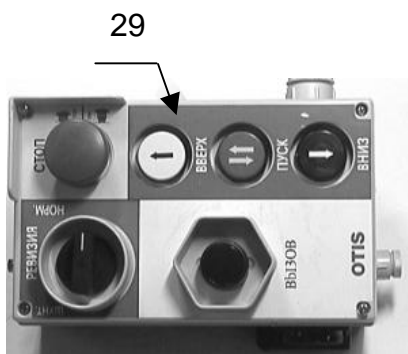

## Разъёмы

№	Номер в каталоге	Тип	Характеристика
1	ZAA648P3	Разъём WAGO	721-603/032-000
2	ZAA648P5	Разъём WAGO	721-605/032-000
3	ZAA648P8	Разъём WAGO	721-608/034-000
4	ZAA648P12	Разъём WAGO	721-612/035-000
5	ZAA648XM3	Разъём WAGO	721-103/026-000/032-000
6	ZAA648XM5	Разъём WAGO	721-105/026-000/032-000
7	ZAA648XM8	Разъём WAGO	721-108/026-000/034-000
8	ZAA648XM10	Разъём WAGO	721-110/026-000/035-000
9	ZAA648XM12	Разъём WAGO	721-112/026-000/035-000
10	ZAA648RA5	Разъём WAGO	721-205/026-000/033-000
11	ZAA648T3	РАЗЪЕМ WAGO	730-103
12	ZAA648S3	Разъём WAGO	730-113
13	ZAA648ZM5	Разъём WAGO	723-605/033-000
14	ZAA648W6	РАЗЪЕМ WAGO	730-106
15	ZAA648R3	Разъём WAGO	721-103/008-000
16	ZAA648Z3	Разъём WAGO	721-103/026-045/032-000

## Другие компоненты

№	Номер в каталоге	Тип	Характеристика
17	ZAA634P4	РС ЦЕПОЧКА	
18	ZAA25000S1	ЛИНЕЙНАЯ ЗАГЛУШКА	
19	ZAA187ZD11	ПЕРЕХОДНИК AMP	36964-6
20	ZAA177AW1	Кнопка СТОП	Giovenzana M384
21	FO156CL1	Контакт	
22	177Y1	Выключатель	
23	FO187H1	СОЕДИНИТЕЛЬ AMP	
24	FO176AD1	СОЕДИНИТЕЛЬ	
25	FO614AA2	Разъем AMP	
26	FO614AG3	Крышка AMP	
27	ZAA510S1	Ковер	
28	ZAA417DR3	ФОНАРЬ	

**Другие компоненты**

Плата ZAA9795CW1

Плата ZAA9795CW2

№	Номер в каталоге	Тип	Характеристика
29	ZAA25401T2	Коробка	Устр. деблокировки
30	ZAA25400DS1	Пост режима ревизии	ERO
31	ZAA6315V2	Вводное устройство	
32	ZAA9795CW1	Клеммная коробка	DO2000/AT120
	ZAA9795CW2	Клеммная коробка	DOT

### Другие компоненты

33

34

35

36

№	Номер в каталоге	Тип	Характеристика
33	ZAA6315S1	Выключатель	Освещение кабины
34	ZAA2600T8	Комплект розеток и кнопки	Кнопка, розетка, крепеж + X24V
35	ZAA2600T9	Комплект розеток и кнопки	Кнопка, розетка, крепеж + 24V
36	ZAA2600T10	Розетка с крепежом и кабелем	PMS