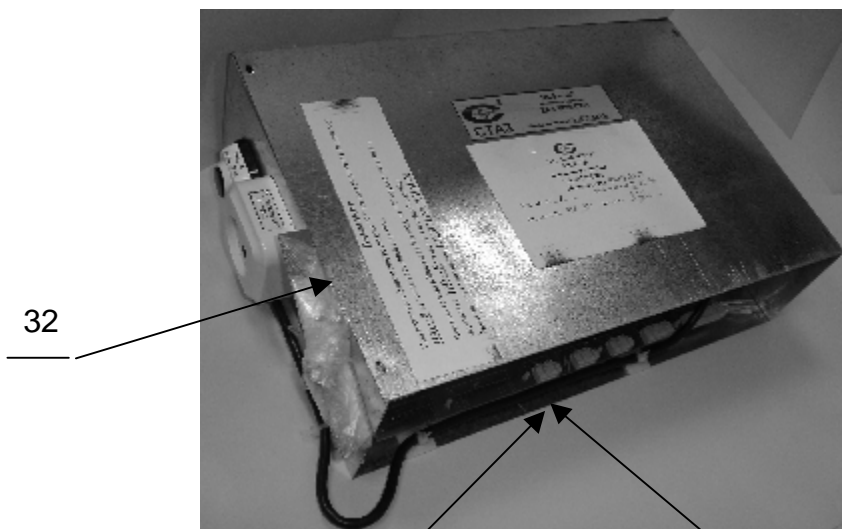

## Разъёмы

№	Номер в каталоге	Тип	Характеристика
1	ZAA648P3	Разъём WAGO	721-603/032-000
2	ZAA648P5	Разъём WAGO	721-605/032-000
3	ZAA648P8	Разъём WAGO	721-608/034-000
4	ZAA648P12	Разъём WAGO	721-612/035-000
5	ZAA648XM3	Разъём WAGO	721-103/026-000/032-000
6	ZAA648XM5	Разъём WAGO	721-105/026-000/032-000
7	ZAA648XM8	Разъём WAGO	721-108/026-000/034-000
8	ZAA648XM10	Разъём WAGO	721-110/026-000/035-000
9	ZAA648XM12	Разъём WAGO	721-112/026-000/035-000
10	ZAA648RA5	Разъём WAGO	721-205/026-000/033-000
11	ZAA648T3	РАЗЪЕМ WAGO	730-103
12	ZAA648S3	Разъём WAGO	730-113
13	ZAA648ZM5	Разъём WAGO	723-605/033-000
14	ZAA648W6	РАЗЪЕМ WAGO	730-106
15	ZAA648R3	Разъём WAGO	721-103/008-000
16	ZAA648Z3	Разъём WAGO	721-103/026-045/032-000

## Другие компоненты

№	Номер в каталоге	Тип	Характеристика
17	ZAA634P4	РС ЦЕПОЧКА	
18	ZAA25000S1	ЛИНЕЙНАЯ ЗАГЛУШКА	
19	ZAA187ZD11	ПЕРЕХОДНИК AMP	36964-6
20	ZAA177AW1	Кнопка СТОП	Giovenzana M384
21	FO156CL1	Контакт	
22	177Y1	Выключатель	
23	FO187H1	СОЕДИНИТЕЛЬ AMP	
24	FO176AD1	СОЕДИНИТЕЛЬ	
25	FO614AA2	Разъем AMP	
26	FO614AG3	Крышка AMP	
27	ZAA510S1	Ковер	
28	ZAA417DR3	ФОНАРЬ	

**Другие компоненты**

Плата ZAA9795CW1

Плата ZAA9795CW2

№	Номер в каталоге	Тип	Характеристика
29	ZAA25401T2	Коробка	Устр. деблокировки
30	ZAA25400DS1	Пост режима ревизии	ERO
31	ZAA6315V2	Вводное устройство	
32	ZAA9795CW1	Клеммная коробка	DO2000/AT120
	ZAA9795CW2	Клеммная коробка	DOT